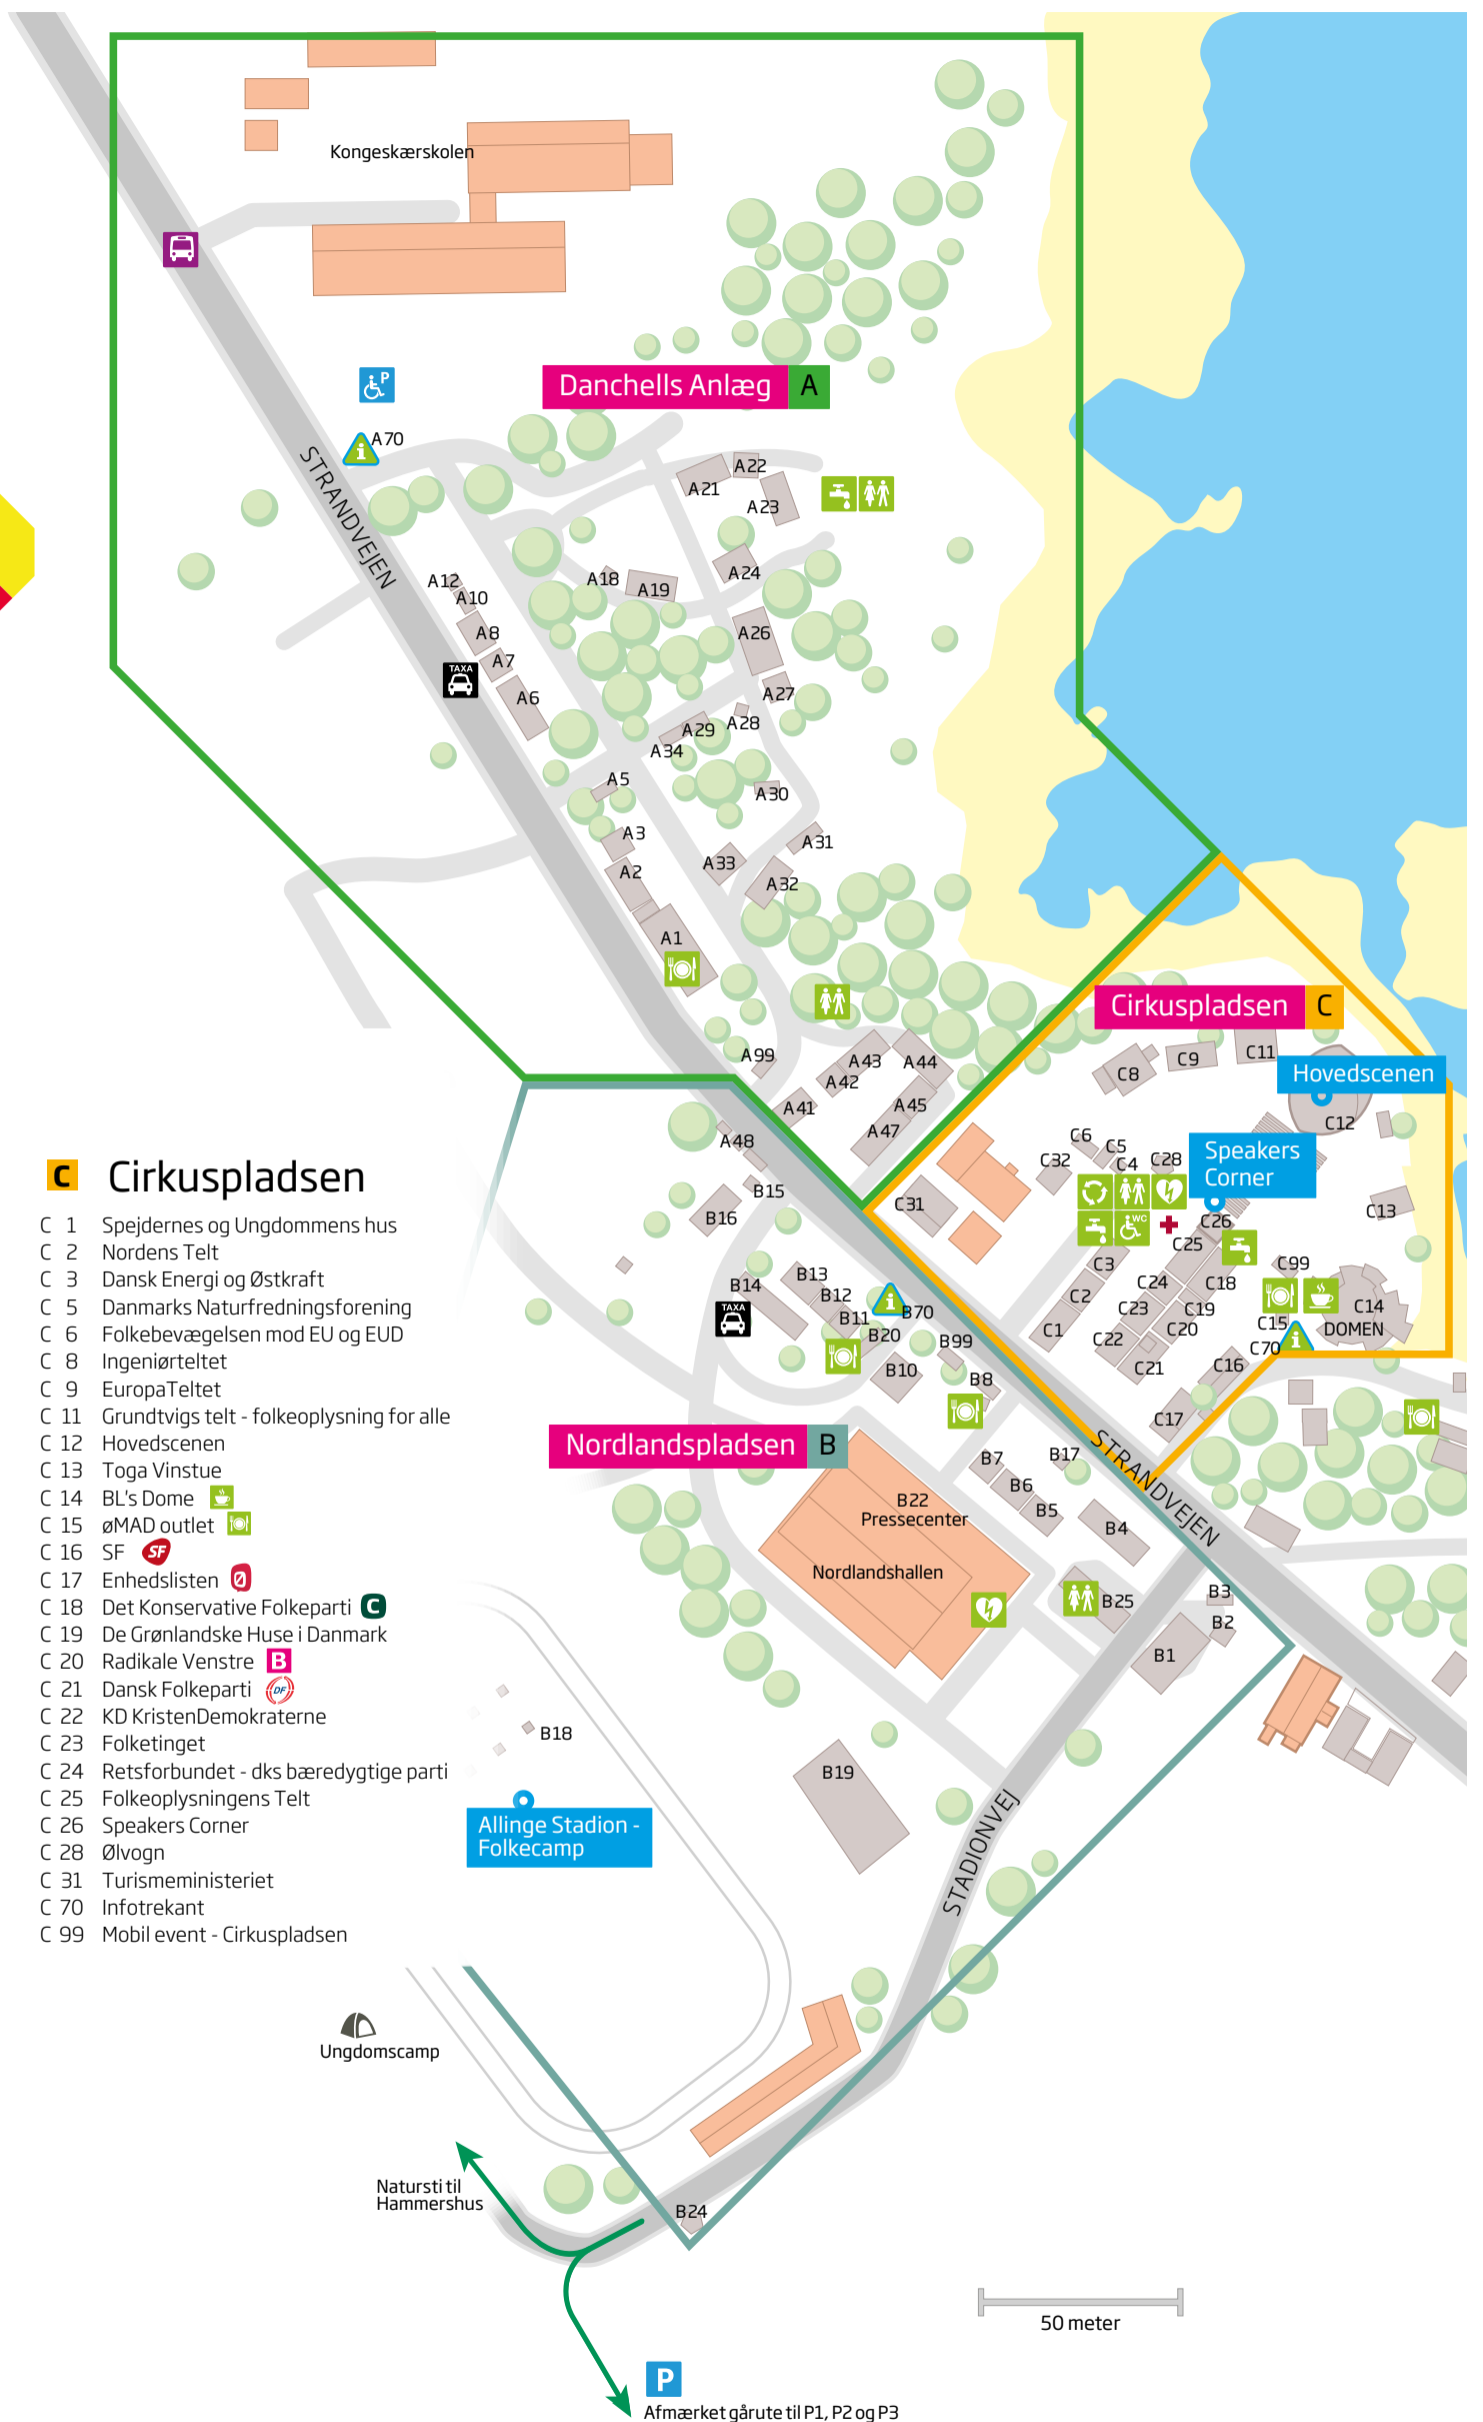

C Cirkuspladsen

- C 1 Spejdnernes og Ungdommens hus
- C 2 Nordens Telt
- C 3 Dansk Energi og Østkraft
- C 5 Danmarks Naturfredningsforening
- C 6 Folkebevægelsen mod EU og EUD
- C 8 Ingeniørteltet
- C 9 EuropaTeltet
- C 11 Grundtvigs telt - folkeoplysning for alle
- C 12 Hovedscenen
- C 13 Toga Vinstue
- C 14 BL's Dome
- C 15 øMAD outlet
- C 16 SF
- C 17 Enhedslisten
- C 18 Det Konservative Folkeparti
- C 19 De Grønlandske Huse i Danmark
- C 20 Radikale Venstre
- C 21 Dansk Folkeparti
- C 22 KD KristenDemokraterne
- C 23 Folketinget
- C 24 Retsforbundet - dks bæredygtige parti
- C 25 Folkeoplysningens Telt
- C 26 Speakers Corner
- C 28 Ølvogn
- C 31 Turismeministeriet
- C 70 Infotrekant
- C 99 Mobil event - Cirkuspladsen