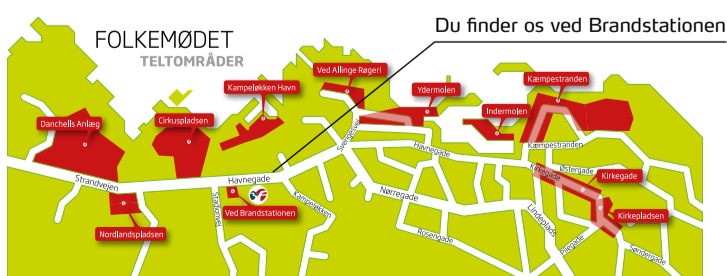

FREMTIDEN PÅ
ARBEJDSPLADSEN