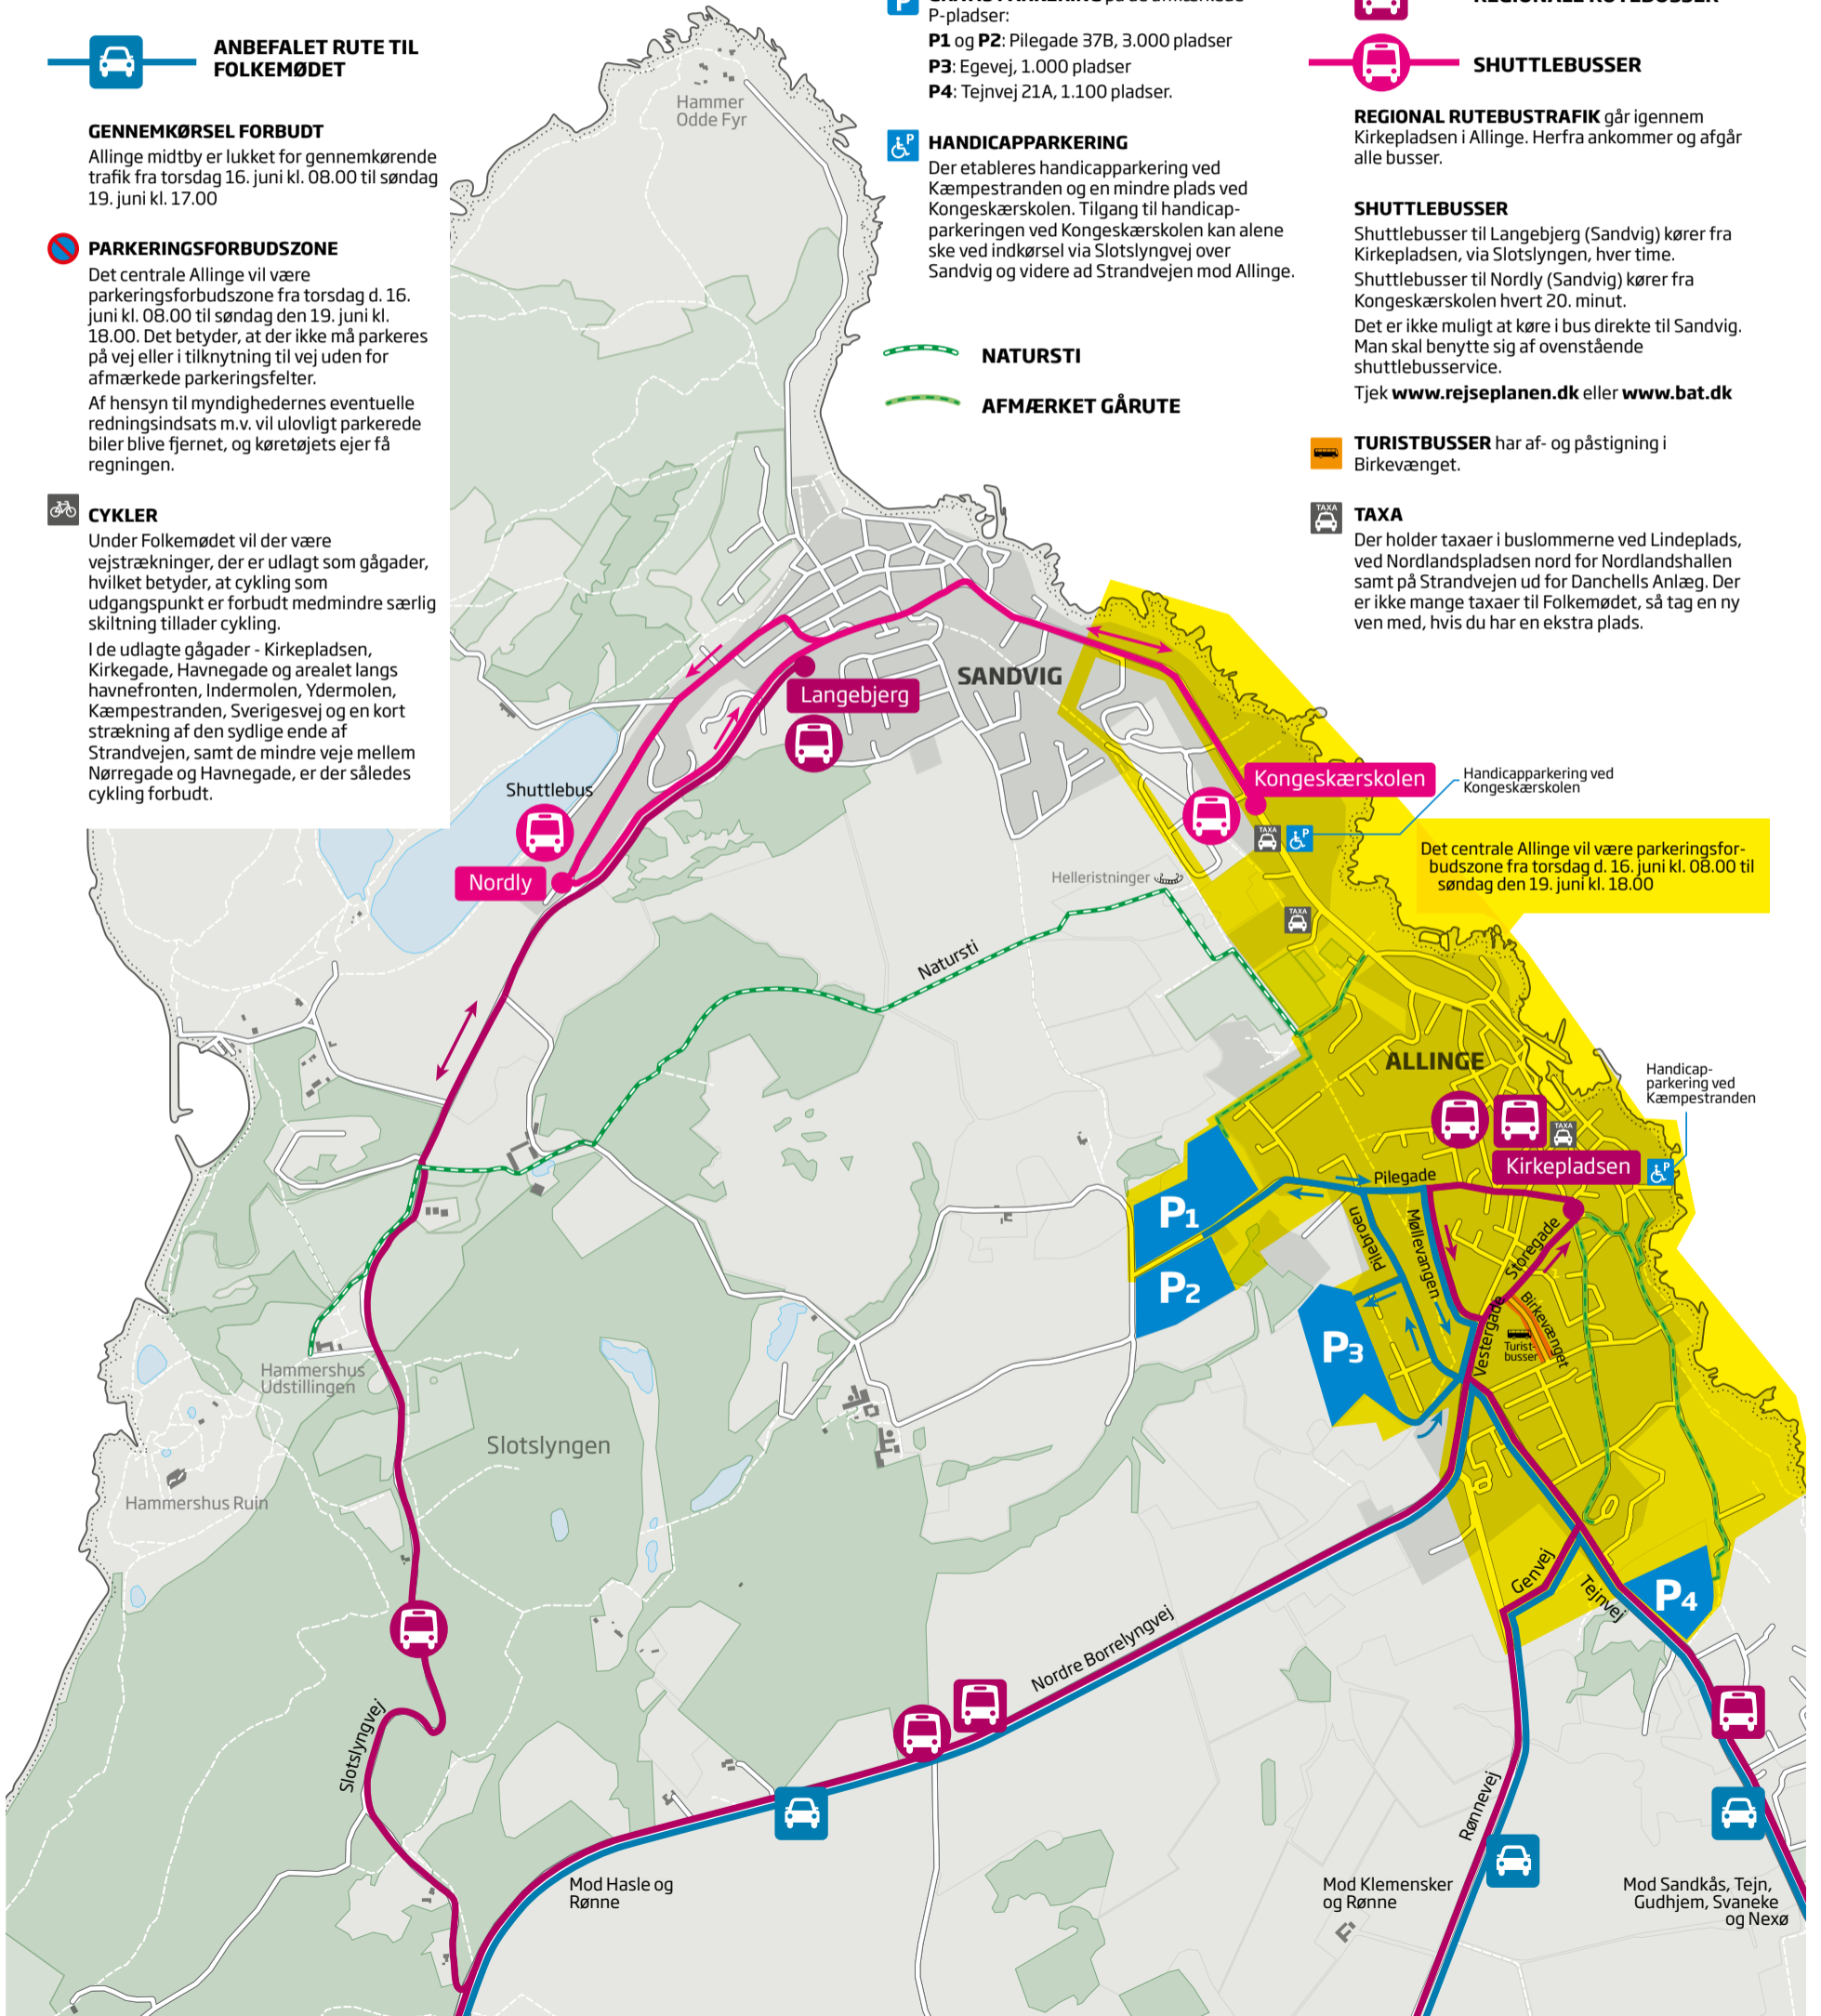

P GRATIS PARKERING på de afmærkede P-pladser:

- **P1 og P2:** Pilegade 37B, 3.000 pladser
- **P3:** Egevej, 1.000 pladser
- **P4:** Tejnvej 21A, 1.100 pladser.

Handicapparkering

Der etableres handicapparkering ved Kæmpestranden og en mindre plads ved Kongeskærskolens. Tilgang til handicapparkeringen ved Kongeskærskolens kan alene ske ved indkørsel via Slotslyngvej over Sandvig og videre ad Strandvejen mod Allinge.

NATURSTI

AFMÆRKET GÅRUTE

REGIONALE RUTEBUSSE

SHUTTLEBUSSE

REGIONAL RUTEBUSTRAFIK går igennem Kirkepladsen i Allinge. Herfra ankommer og afgår alle busser.

SHUTTLEBUSSE

Shuttlebusser til Langebjerg (Sandvig) kører fra Kirkepladsen, via Slotslyngen, hver time. Shuttlebusser til Nordly (Sandvig) kører fra Kongeskærskolens hvert 20. minut. Det er ikke muligt at køre i bus direkte til Sandvig. Man skal benytte sig af ovenstående shuttlebusse-service.

Tjek www.rejseplanen.dk eller www.bat.dk

TURISTBUSSE har af- og påstigning i Birkevænget.

TAXA

Der holder taxaer i buslommerne ved Lindeplads, ved Nordlandspladsen nord for Nordlandshallen samt på Strandvejen ud for Danchells Anlæg. Der er ikke mange taxaer til Folkemødet, så tag en ny ven med, hvis du har en ekstra plads.