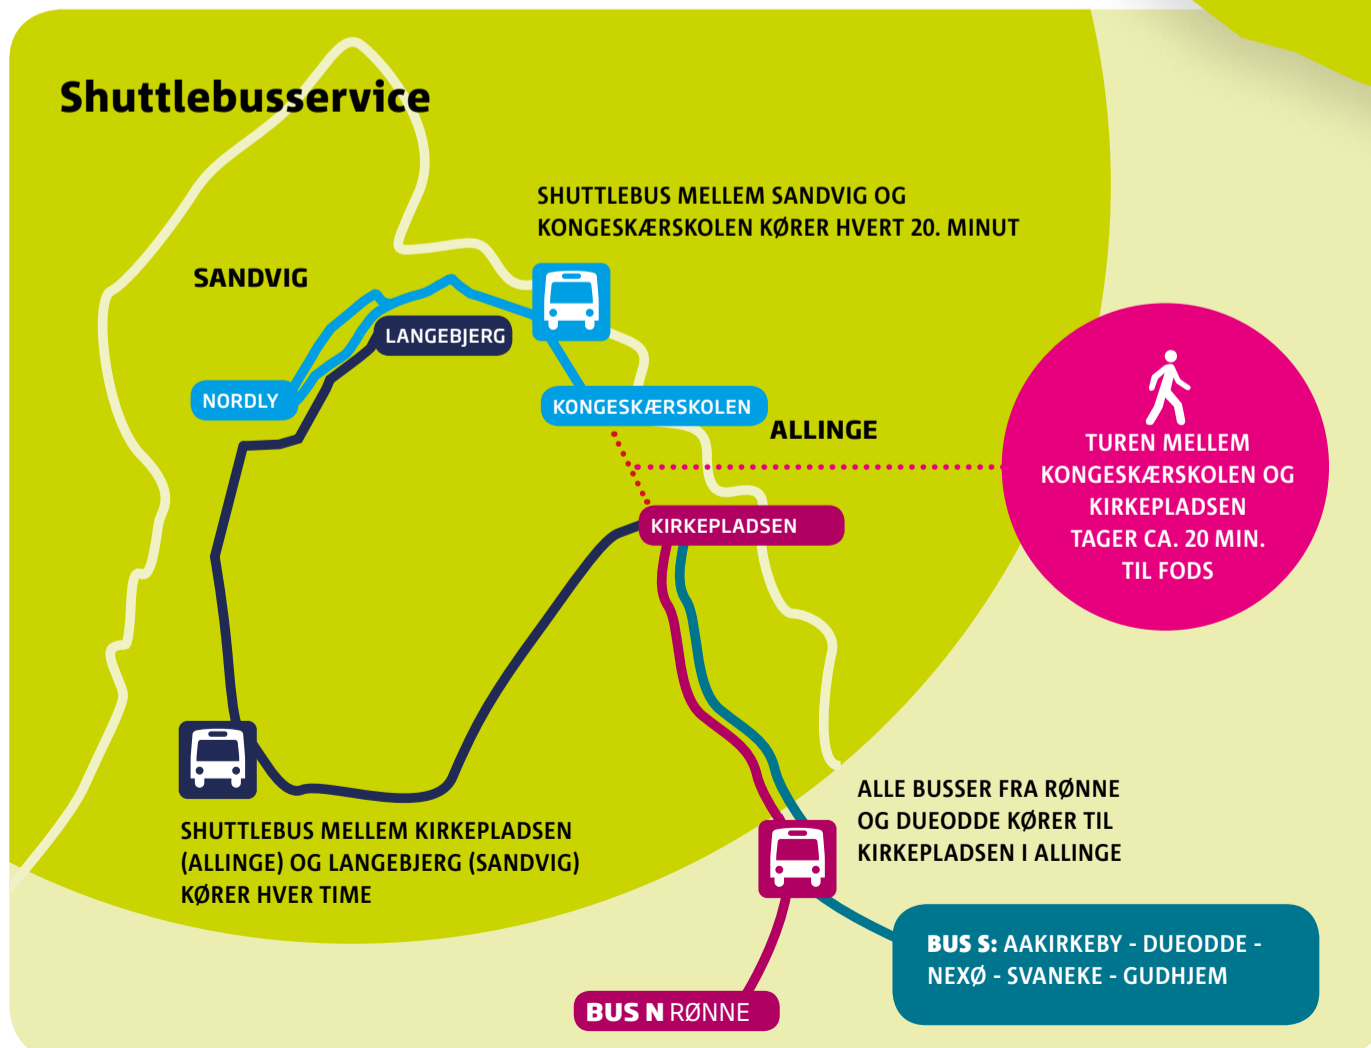

Shuttlebusservice