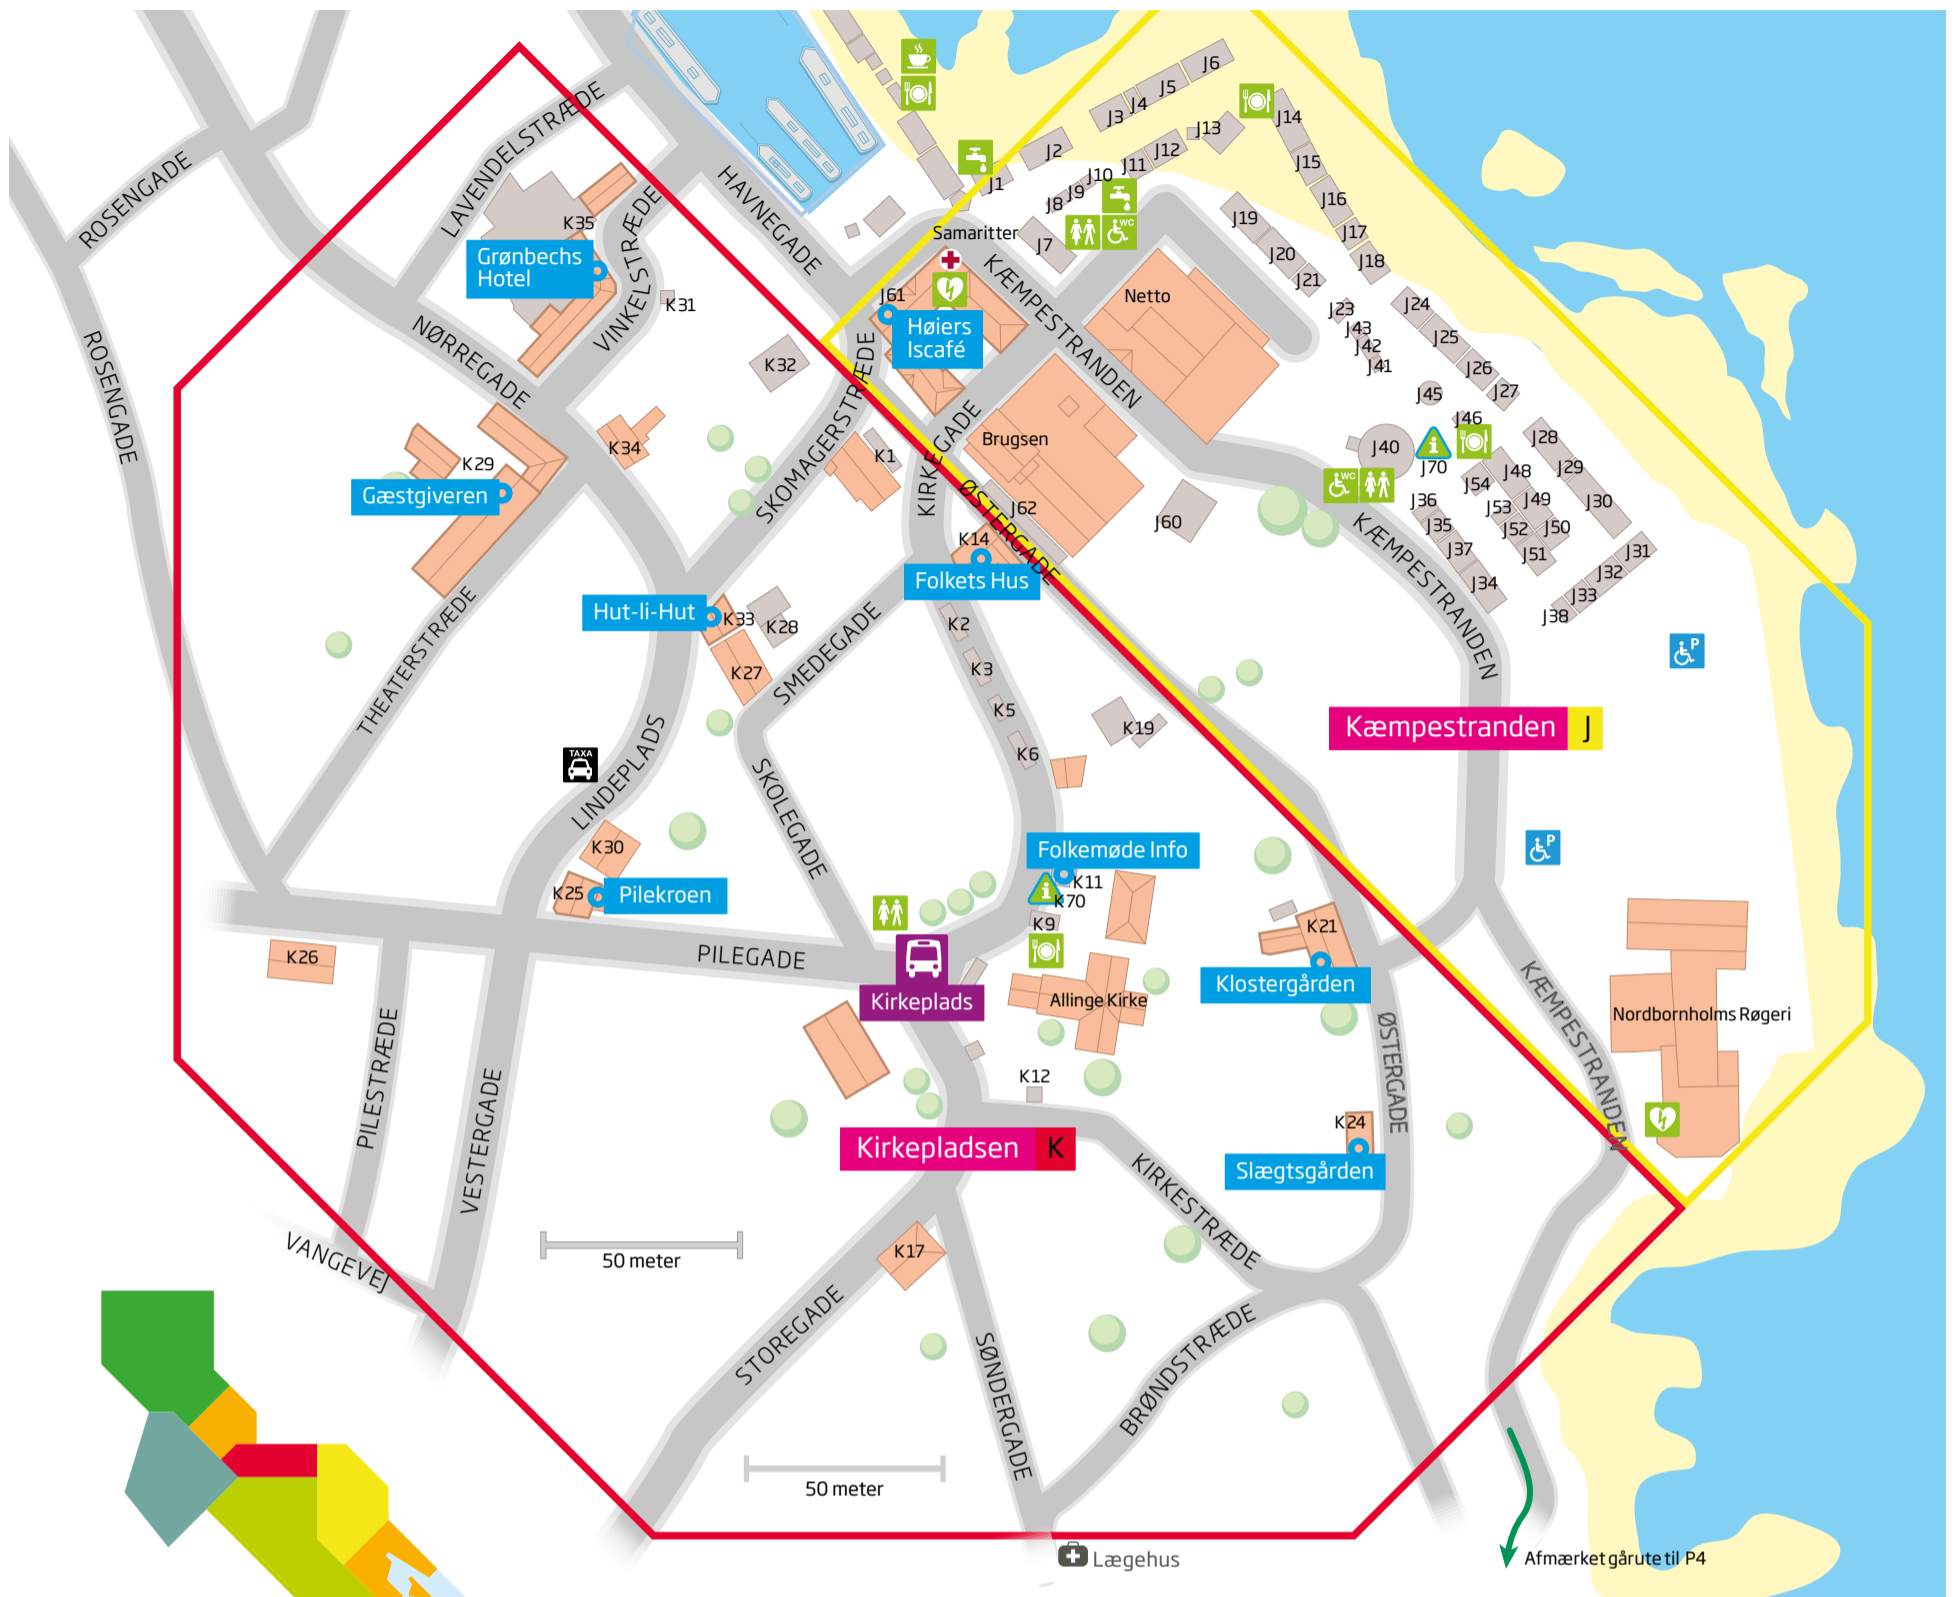

J Kæmpestranden

- J 1 Østre Gasværk Teater
- J 2 Ungdomsteltet
- J 3 Flygtningefløj
- J 4 Foreningen Gifted Children
- J 5 Europabevægelsen
- J 6 Professionshøjskolernes STRANDBAR
- J 7 Ældre Sagen
- J 8 Regnbueteltet
- J 9 Humanistisk Samfund
- J 10 Bedsteforældre for Asyl
- J 11 Amnesty International
- J 12 Ungdomsbureauet
- J 13 Crêpes Joelle
- J 14 Produktionsskolernes Folkekøkken
- J 15 Unge tager ordet
- J 16 Danske Underviserorganisationers Samråd
- J 17 Mellemfolkeligt Samvirke
- J 18 Rådet for Sikker Trafik
- J 19 Ligeværdsteltet
- J 20 LOS - De private sociale tilbud
- J 21 Udsatte, anbragte børn og unge
- J 23 Center for God Forvaltning

- J 24 FTF-A teltet
- J 25 #Faktaboksen
- J 26 BUPL - Pædagogernes Telt
- J 27 Galschiøt/Art In Defence of Humanism
- J 28 Sundhedsteltet
- J 29 Skatteinkestyrelsen
- J 30 Mellem Himmel og Jord
- J 31 Kæmpestrandens Mødetelt
- J 32 Iværksætterteltet
- J 33 Kom i fængsel
- J 34 Institut for Menneskerettigheder
- J 35 Center for Aktiv Sundhed
- J 36 Sundhedsstyrelsen
- J 37 AskovFonden
- J 38 Dansk Håndbold - Vi gir ordet til bolden
- J 40 Det fælles sundhedstelt
- J 41 Oplysning om Organdonation
- J 42 Styrelsen for Patientsikkerhed
- J 43 Forenede Danske Elbilister (FDEL)
- J 45 Sommerfugle-dome
- J 46 Bornholmerburger
- J 48 Borger og sundhedsvæsen: En fælles rejse
- J 49 En akut patientoplevelse
- J 50 Krifa - God arbejdslyst
- J 51 Politiet og Anklagemyndigheden
- J 52 Kirkens Korshær
- J 53 ROTARY
- J 54 BHF - Sammen om handicap
- J 60 HK-teltet
- J 61 Høiers Iscafé
- J 62 Coop
- J 70 Infotrekant

K Kirkepladsen

- K 1 Apotelt
- K 2 SIND-teltet
- K 3 LAP's telt
- K 5 SundhedsRådet alternativ behandling
- K 6 Dansk Amatørfiskerforening
- K 9 Kjærstrup Chokolade
- K 11 Folkemøde Info
- K 12 Cykeludlejning
- K 14 Folkets Hus
- K 17 Galleri Klejn, Storegade 1
- K 19 Turistkontorets gård
- K 21 Klostergården
- K 24 Tænketanken
- K 25 Pilekroen elbæk strategi & kommunikation
- K 26 Madmissionen
- K 27 Lindeplads
- K 28 Gården - Advice
- K 29 GÆSTGIVEREN
- K 30 FolkeBio i Laden
- K 31 EN AF OS kom og få en snak
- K 32 Kræftens Bekæmpelse
- K 33 Hut Li Hut, Lindeplads 1
- K 34 LEAD i Nørregade
- K 35 Grønbechs Hotel
- K 70 Infotrekant