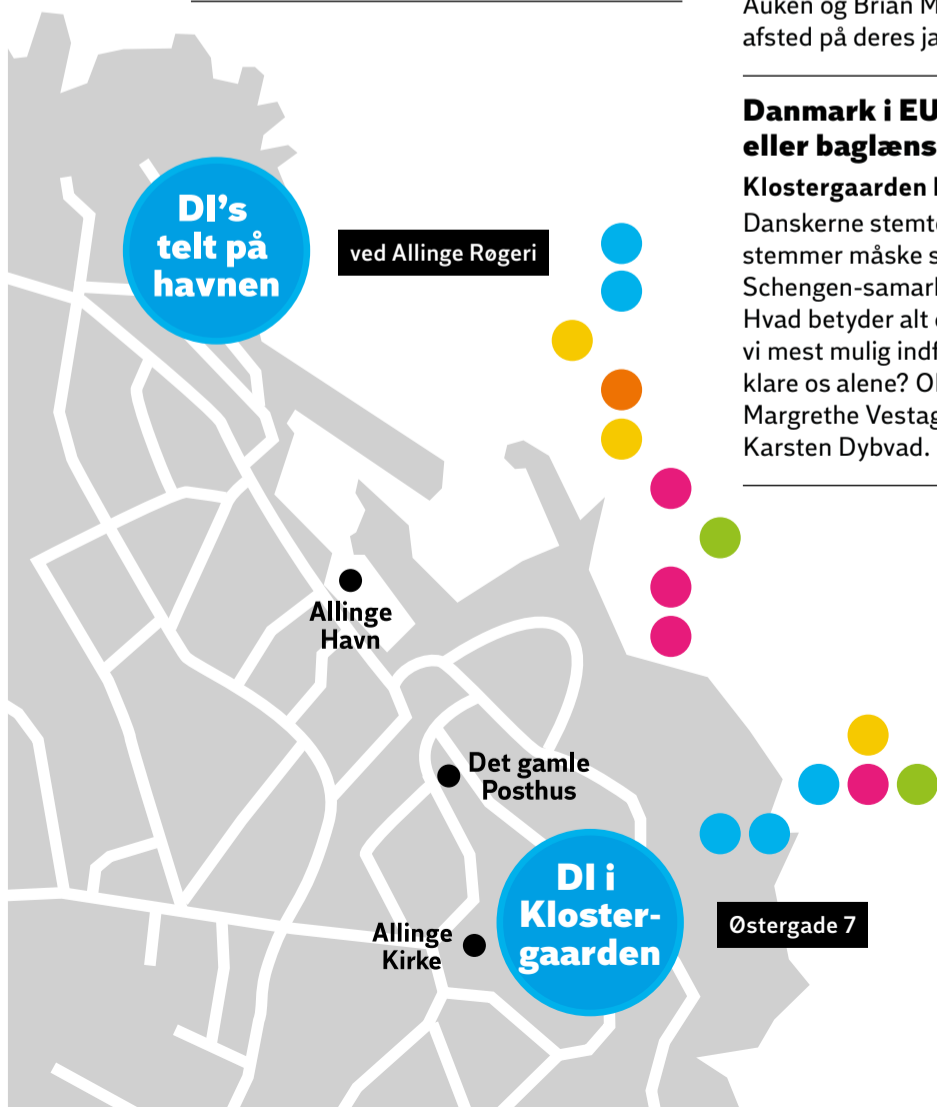

TWITTER
#DanskIndustri
@DanskIndustri

KONTAKTPERSON
Simone Dahl Abrahamsen
sida@di.dk
Tlf. 4223 5923

SE DETALJERET PROGRAM
di.dk/folkemodet