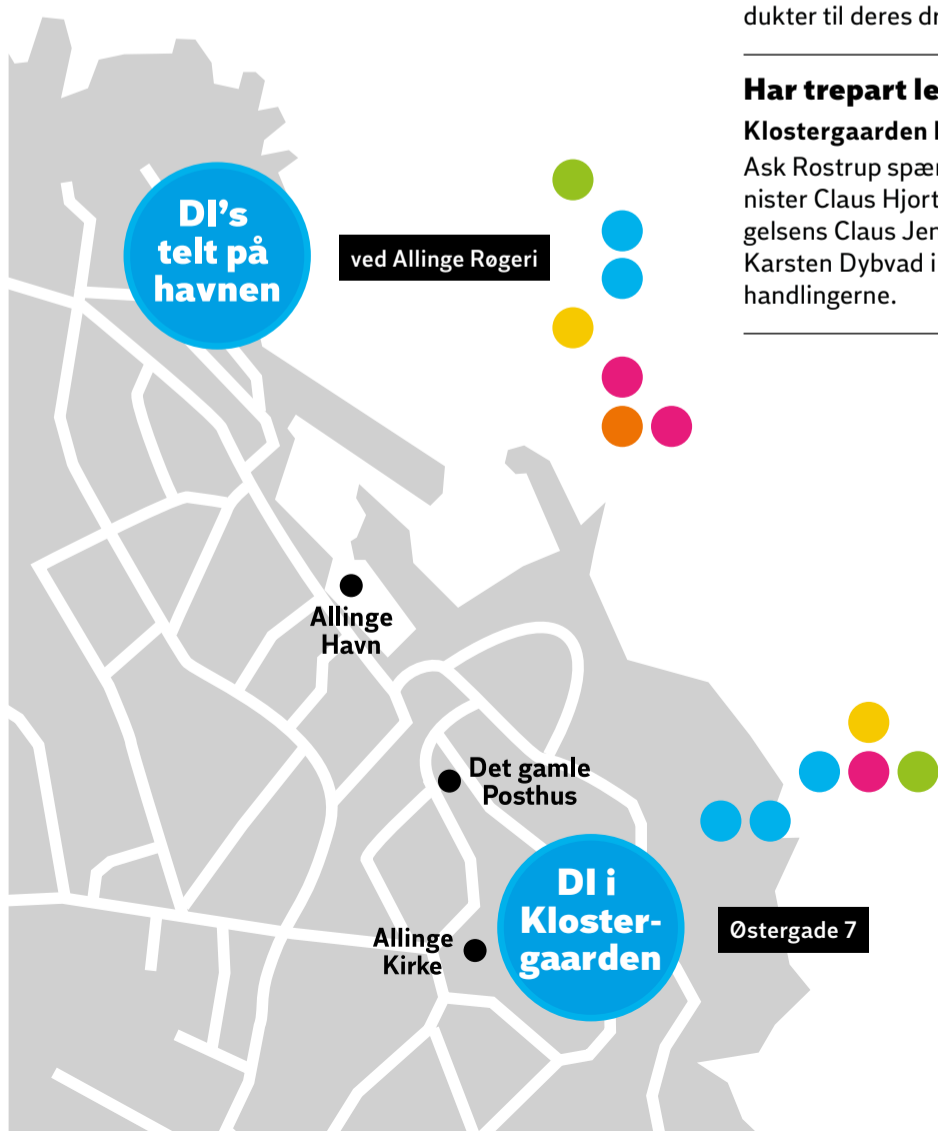

Har trepart leveret varen?

Klostergaarden kl. 16.00 – 17.00

Ask Rostrup spænder ben for finansminister Claus Hjort Frederiksen, fagbevægelsens Claus Jensen og erhvervslivets Karsten Dybvad i debat om trepartsforhandlingerne.