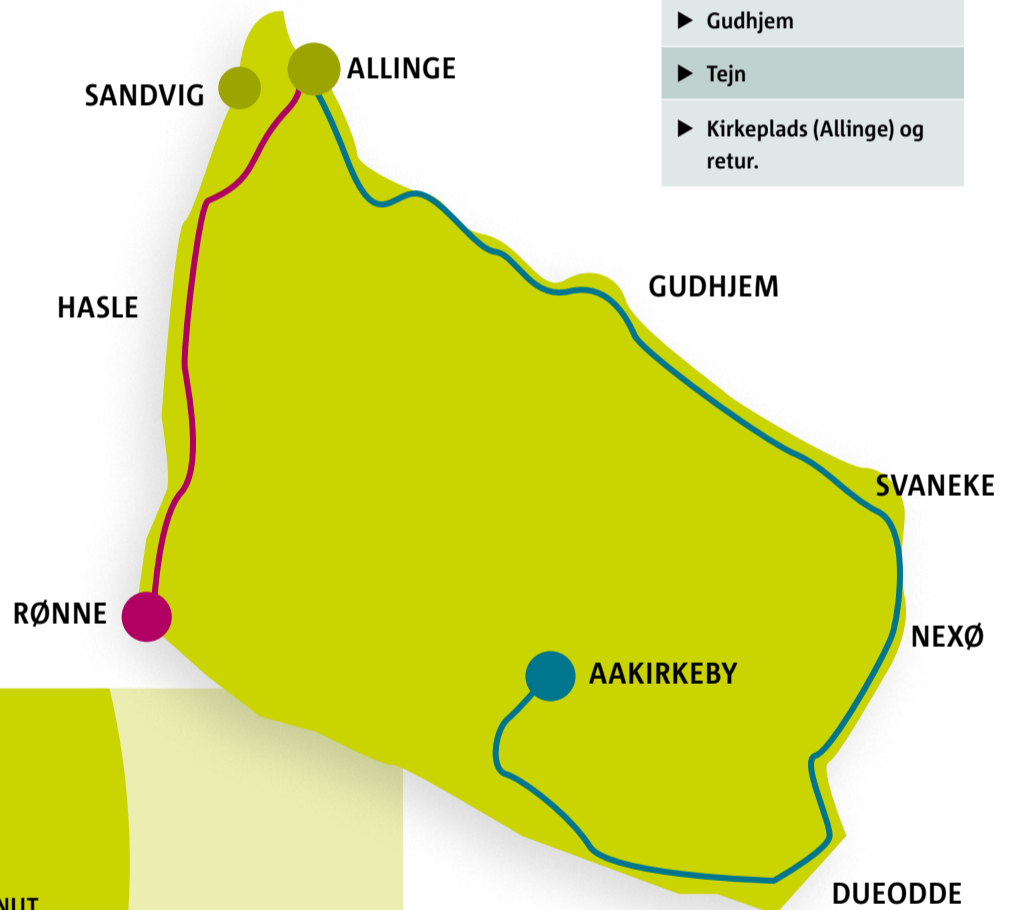

I kombination med BAT's ordinære busdrift vil der som minimum blive kørt timedrift på disse to ruter.

LUFTHAVNEN – RØNNE – HASLE – ALLINGE (KIRKEPLADSEN)	AAKIRKEBY – DUEODDE – SVANEKE – ALLINGE (KIRKEPLADSEN)
▶ Bornholms Lufthavn	▶ Aakirkeby
▶ Hotel Fredensborg	▶ Rosengården
▶ Rønne Centrum	▶ Sømarken
▶ Rønne Havn	▶ Dueodde
▶ Muleby	▶ Balka
▶ Nordre Kystvej	▶ Snogebæk
▶ Sorthat	▶ Nexø
▶ Hasle Fælled	▶ Svaneke
▶ Borrelyngvej	▶ Listed
▶ Kirkepladsen / Allinge og retur	▶ Bølshavn
	▶ Melsted
	▶ Gudhjem
	▶ Tejn
	▶ Kirkeplads (Allinge) og retur.